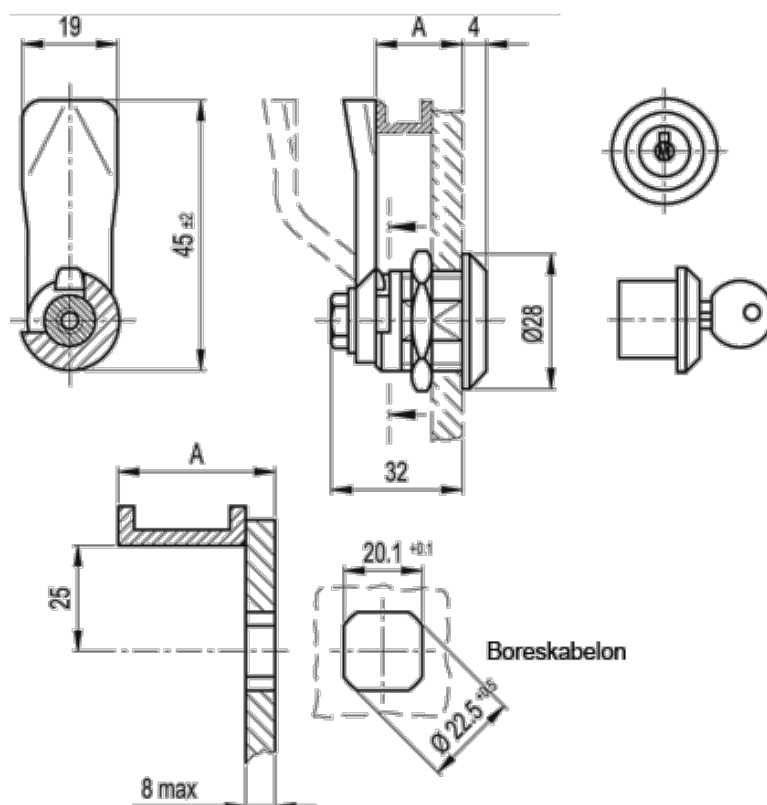

Varenummer: 20838036
Beskrivelse: E+G Låseelement
GN 115-SC-42

Mål

A = 42